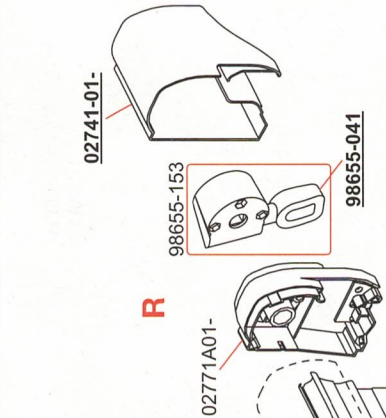

	<b>BLUE OCEAN</b>	03402A01N	03402B01N	03402C01N	03402D01N
	<b>DELUXE GREY</b>	03402A01T	03402B01T	03402C01T	03402D01T
	<b>SAHARA</b>	03402A01S	03402B01S	03402C01S	03402D01S
	<b>EVERGREEN</b>	03402A01E	03402B01E	03402C01E	03402D01E
	<b>BORDEAUX</b>	03402A01D	03402B01D	03402C01D	03402D01D

**\* NUR FÜR - ONLY FOR - SEULEMENT POUR - SOLO PER FIAMMA F45 PLUS 400**

DE - Bei Auftragserteilung bitte die Höhe des Gehäuses angeben.  
 EN - Specify the height of the case box in your order.  
 FR - Au moment de la commande spécifier l'hauteur du boîtier.  
 ES - Especificar con el pedido la altura del armazón.  
 IT - Specificare con l'ordine l'altezza del cassonetto.